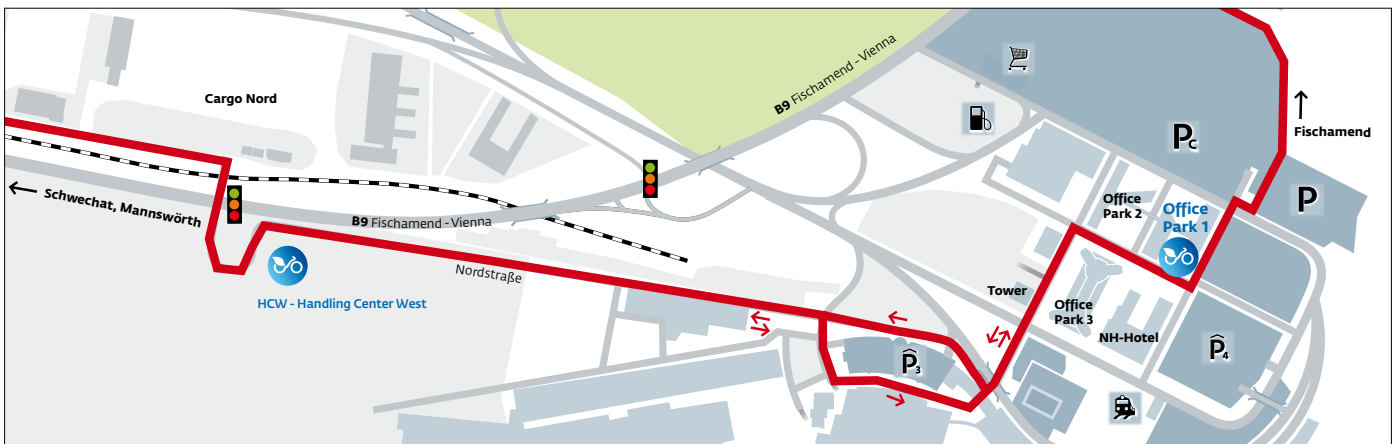

FLUGHAFEN RADROUTE

Schwechat – Flughafen Wien – Fischamend

- | | | | | |
|------------------|--------------------|-------------------------|---------------------|------------------------|
| Gewässer | Flughafen Radroute | Autobahn, Schnellstraße | Bahnhof/Haltestelle | Stadtmitte/Ortszentrum |
| Siedlungsgebiet | Andere Radrouten | Öffentl. Straßennetz | Flughafen | Standorte nextbike |
| Wald, Grünanlage | Bundesstraße | Bahnlinie | Information | |

SCHWECHAT

VIC Vienna International Airport